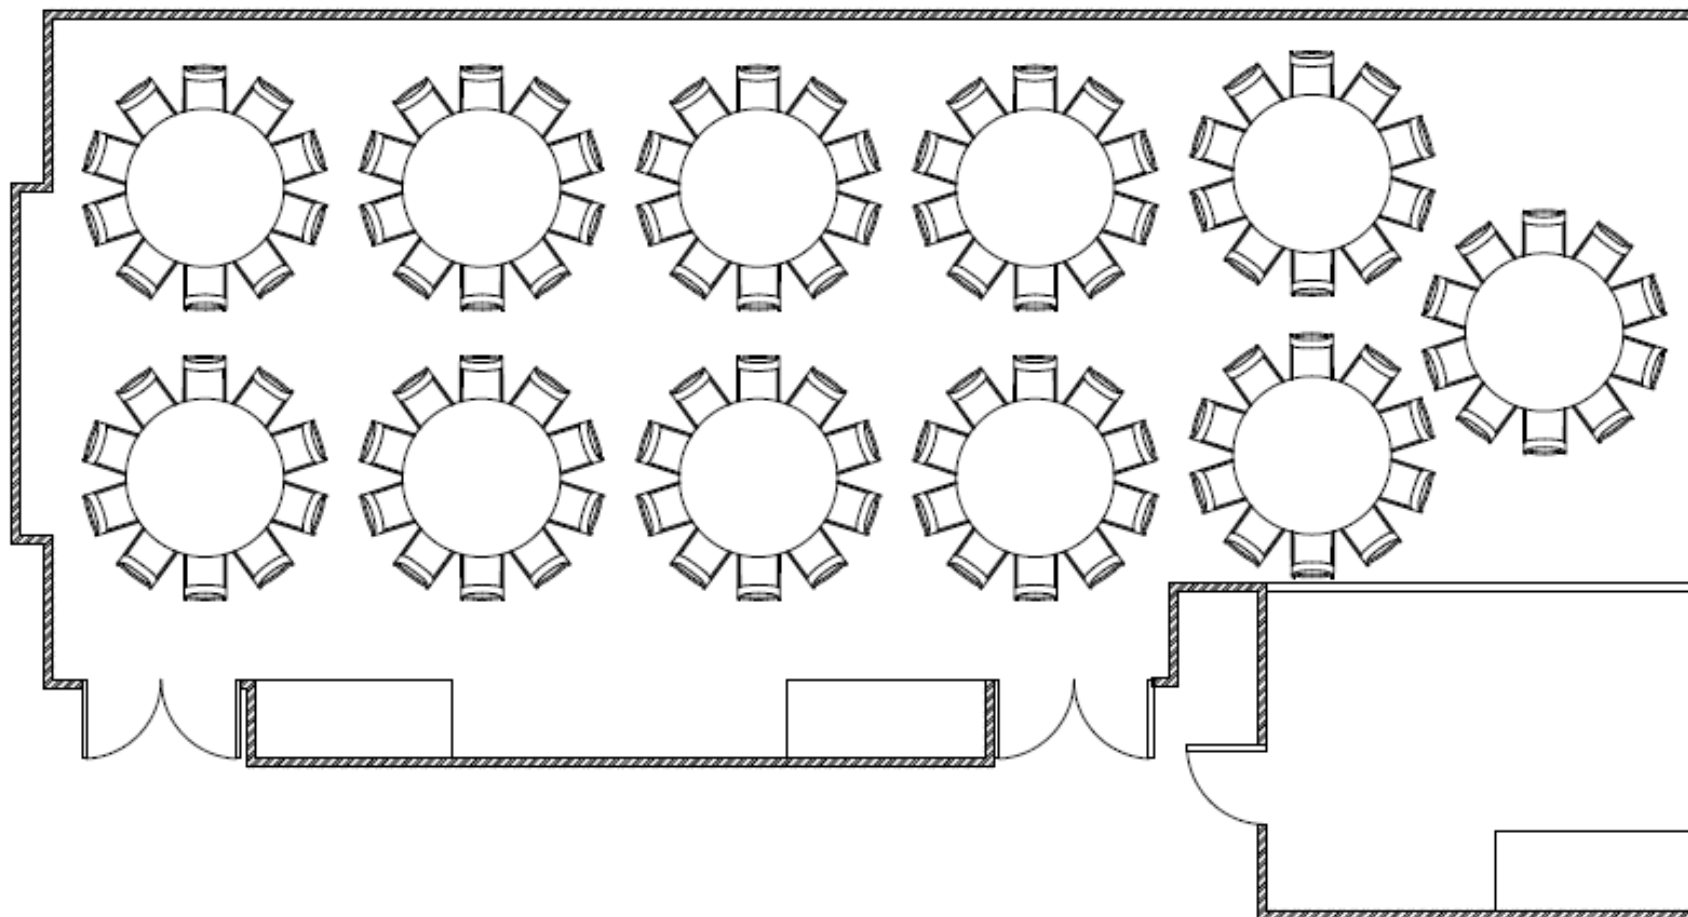

FORTIN

LEDUC

LISMER

MORRICE

**LE  
CONCORDE**

SALLE: LISMER-LEDUC-FORTIN

CLIENT:

FAIT LE:

FIGHIER:

WD:

FAIT PAR:  
COORDO

DATE:

STYLE:

BANQUET - 110 PAX